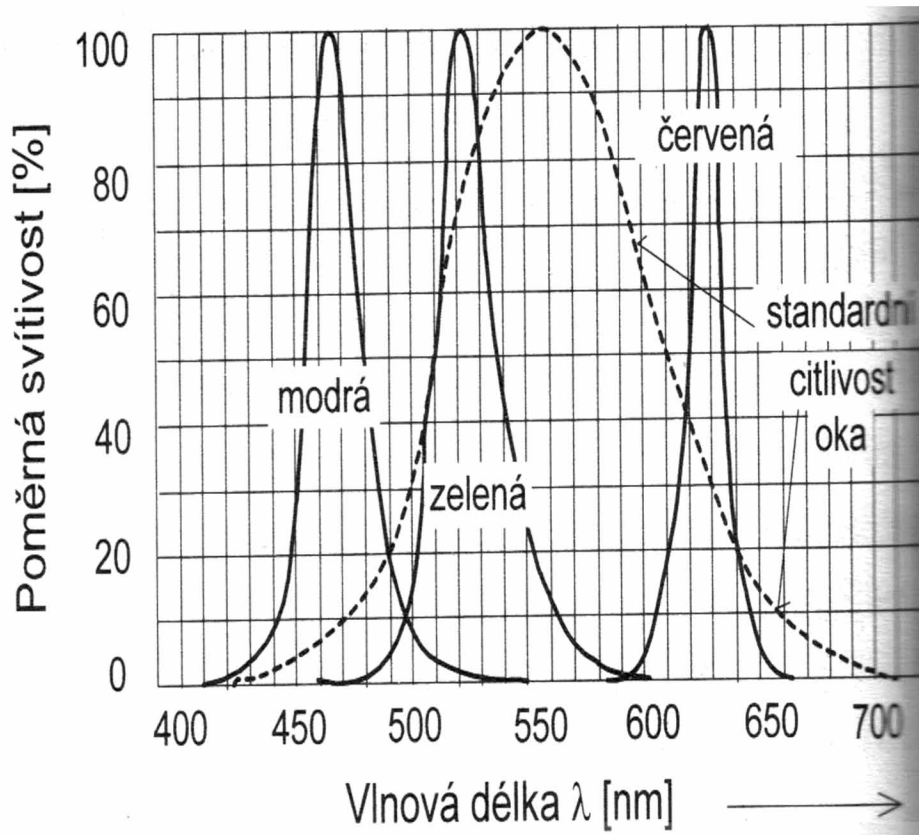

# Normalizovaná spektrální charakteristika

Spektrální charakteristika RGB LED