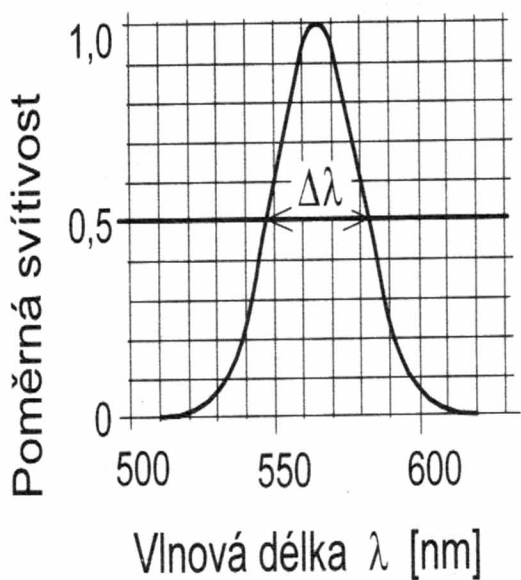

# Normalizovaná spektrální charakteristika

Spektrální charakteristika RGB LED